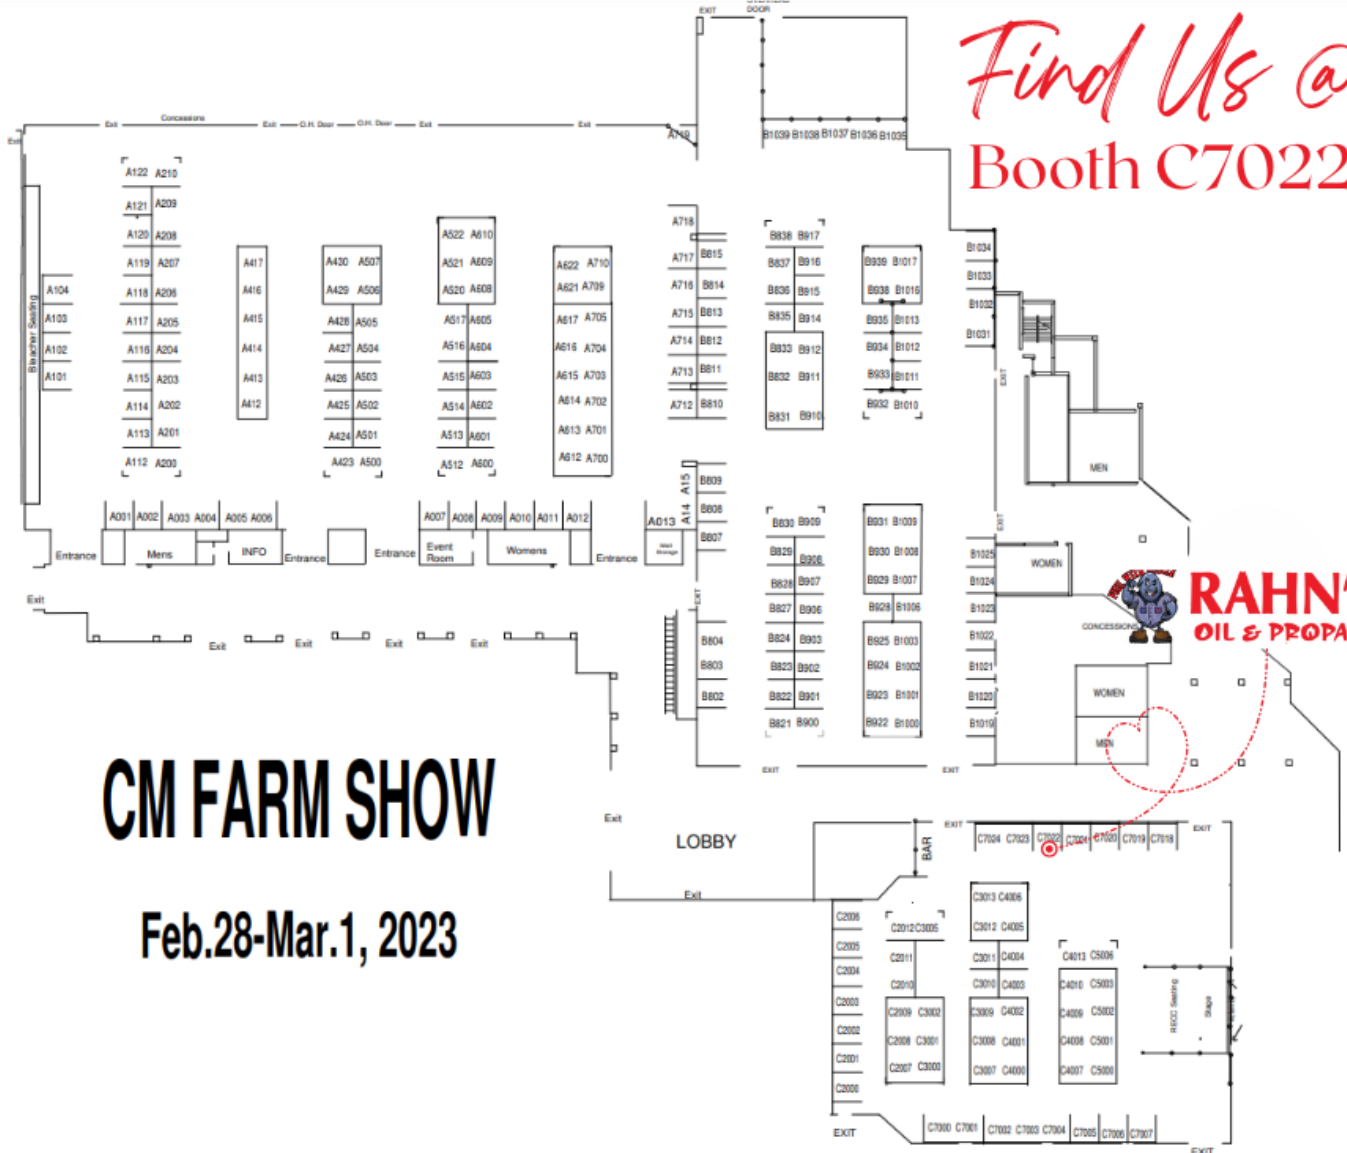

*Find Us @*  
**Booth C7022**

# CM FARM SHOW

Feb.28-Mar.1, 2023